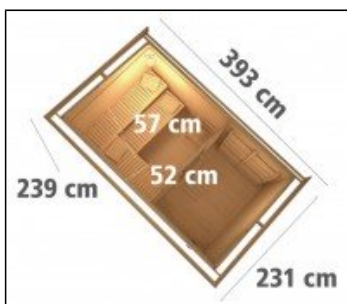

Hinweis: Der elektrische Anschluss der Sauna sollte nur durch einen zugelassenen Elektro-Fachmann erfolgen. Auf alle Holzteile gewähren wir Ihnen 5 Jahre Garantie, auf alle Saunaöfen und Elektronikteile erhalten Sie 2 Jahre Garantie.

Die WOODFeeling Flachdach Gartensauna Suva mit gedämmter isolierter Flügeltür & einem Echtglasfenster

Die große Flachdach Gartensauna Suva 3 ist eine typische Aussensauna mit einer äußerst robusten **Wandstärke von 38 mm** und durch das Wandaußenmaß von 393 x 231 cm die perfekte Lösung für besondere Platzverhältnisse in Ihrem Garten. Gerne [vermitteln wir Ihnen einen professionellen Montageservice](#) und helfen Ihnen auch bei Sonderwünschen (zum Beispiel Fundamentarbeiten, Anstrich o. ä.) weiter. Bitte verwenden Sie hierzu kostenlos und unverbindlich folgendes [Anfrageformular](#). Die große und günstige Aussensauna Suva 3 vom Marken-Hersteller WOODFeeling können Sie jederzeit in unserem günstigen Gartensauna Online Shop mit zuverlässigem Versand online kaufen.