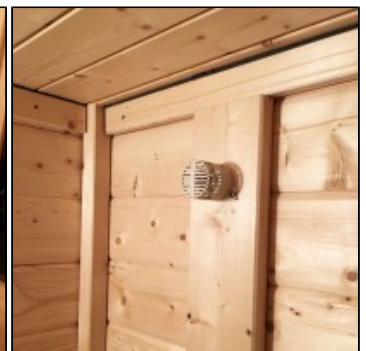

Hinweis: Der elektrische Anschluss der Sauna sollte nur durch einen zugelassenen Elektro-Fachmann erfolgen. Auf alle Holzteile gewähren wir Ihnen 5 Jahre Garantie, auf alle Saunaöfen und Elektronikteile erhalten Sie 2 Jahre Garantie.

Die WOODFeeling Flachdach Gartensauna Suva mit gedämmter isolierter Flügeltür & einem Echtglasfenster

Die große Flachdach Gartensauna Suva 3 ist eine typische Aussensauna mit einer äußerst robusten **Wandstärke von 38 mm** und durch das Wandaußenmaß von 393 x 231 cm die perfekte Lösung für besondere Platzverhältnisse in Ihrem Garten. Gerne [vermitteln wir Ihnen einen professionellen Montageservice](#) und helfen Ihnen auch bei Sonderwünschen (zum Beispiel Fundamentarbeiten, Anstrich o. ä.) weiter. Bitte verwenden Sie hierzu kostenlos und unverbindlich folgendes [Anfrageformular](#). Die große und günstige Aussensauna Suva 3 vom Marken-Hersteller WOODFeeling können Sie jederzeit in unserem günstigen Gartensauna Online Shop mit zuverlässigem Versand online kaufen.