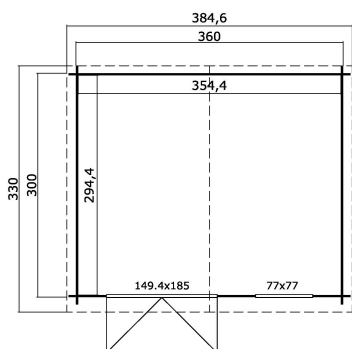

28 mm

2

6

VERPACKUNG: 1 PALETTE(N)

440 x 118 x 44 cm
614 kg

EAN 4743329246518

DIMENSIONEN

Fläche	10.43 m ²
Dachabmessungen	3.85 x 3.30 m
Rauminhalt m ³	≈ 22.9 m ³
Seitenwandhöhe	≈ 1.94 m
Firsthöhe	≈ 2.45 m
Vordach	≈ 20 cm

FENSTER & TÜR

1 x Doppeltür (SGA+28*)	149.4 x 185.0 cm
1 x Einzelfenster öffnet nach aussen (SGA*)	77.0 x 77.0 cm

*SGA: Aktion mit Einfachverglasung

*SGA+28: Aktion mit Einfachverglasung und Rahmen 28mm

DACH UND FUSSBODEN

Dachbretter	15x90 mm
Dachfläche	13.20 m ²
Dachwinkel	≈ 16.2 °

*Optional Dacheindeckung