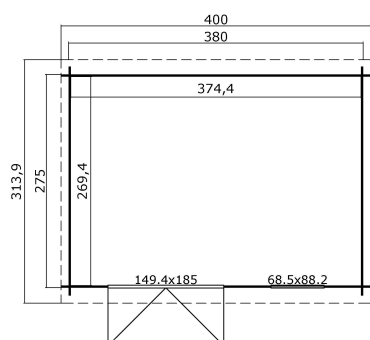

28
mm

2

0

VERPACKUNG: 1 PALETTE(N)

440 x 118 x 42 cm
554 kg

EAN 4743329245825

DIMENSIONEN

Fläche	10.09 m ²
Dachabmessungen	3.14 x 4.00 m
Rauminhalt m ³	≈ 20.12 m ³
Seitenwandhöhe	≈ 1.88 m
Firsthöhe	≈ 2.11 m
Vordach	≈ 10 cm

FENSTER & TÜR

1 x Doppeltür (SGA+28*)	149.4 x 185.0 cm
1 x Einzelfenster öffnet nach innen (SGA*)	68.5 x 88.2 cm

*SGA: Aktion mit Einfachverglasung

*SGA+28: Aktion mit Einfachverglasung und Rahmen 28mm

DACH UND FUSSBODEN

Dachbretter	15x90 mm
Dachfläche	12.60 m ²
Dachwinkel	≈ 5.7 °

*Optional Dacheindeckung