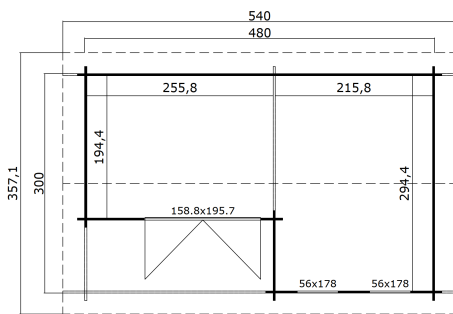

28  
mm

3

7

5  
YEARS

VERPACKUNG: 1 PALETTE(N)

630 x 118 x 59 cm  
1180 kg

EAN 4743329236540

## DIMENSIONEN

Fläche	13.97 m <sup>2</sup>
Dachabmessungen	5.40 x 3.57 m
Rauminhalt m <sup>3</sup>	≈ 32.24 m <sup>3</sup>
Seitenwandhöhe	≈ 2.11 m
Firsthöhe	≈ 2.51 m
Vordach	≈ 29 cm

## FENSTER &amp; TÜR

1 x Doppeltür (SGC*)	158.8 x 195.7 cm
1 x Einzelfenster öffnet nach innen (SGC*)	56.0 x 178.0 cm
1 x Einzelfenster öffnet nach innen (SGC*)	56.0 x 178.0 cm

\*SGC: Classic mit Einwachverglasung

## DACH UND FUSSBODEN

Dachbretter	18x90 mm
Fussbodenbretter	18x90 mm
Dachfläche	19.98 m <sup>2</sup>
Dachwinkel	≈ 15.2 °
Imprägnierte Unterkonstruktion	45x45 mm

\*Optional Dacheindeckung