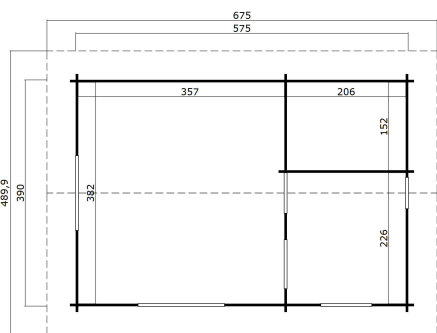

-  40 mm
-  4
-  14
-  **5 YEARS** GUARANTEE

VERPACKUNG: 2 PALETTE(N)

-  630 x 118 x 94 cm
2000 kg
-  202 x 118 x 43 cm
164 kg

EAN 4743329226909

DIMENSIONEN

Fläche	21.66 m ²
Dachabmessungen	4.90 x 6.75 m
Rauminhalt m ³	≈ 61.11 m ³
Seitenwandhöhe	≈ 2.34 m
Firsthöhe	≈ 3.31 m
Vordach	≈ 50 cm

FENSTER & TÜR

1 x Einzeltür (DGP+*)	83.5 x 190.0 cm
1 x Doppeltür (DGP+*)	149.4 x 195.7 cm
1 x Einzelfenster öffnet nach innen (DGP+*)	88.2 x 88.2 cm
1 x Doppelfenster öffnet nach innen (DGP+*)	129.0 x 88.2 cm
1 x Einzelfenster öffnet nach innen (DGP+*)	54.0 x 54.0 cm

*DGP+: Premium + mit Isolierverglasung

DACH UND FUSSBODEN

Dachbretter	18x90 mm
Fussbodenbretter	18x90 mm
Dachfläche	37.12 m ²
Dachwinkel	≈ 27 °
Imprägnierte Unterkonstruktion	70x45 mm

*Optional Dacheindeckung