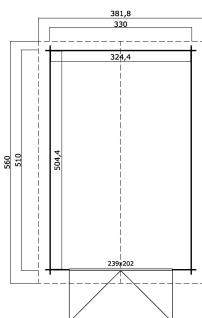

28
mm

3

9

VERPACKUNG: 1 PALETTE(N)

560 x 120 x 53 cm
856 kg

EAN 4743329248543

DIMENSIONEN

Fläche	16.36 m ²
Dachabmessungen	3.82 x 5.60 m
Rauminhalt m ³	≈ 38.71 m ³
Seitenwandhöhe	≈ 2.11 m
Firsthöhe	≈ 2.62 m
Vordach	≈ 30 cm

FENSTER & TÜR

1 x Doppeltür (TC*)	239.0 x 202.0 cm
---------------------	------------------

*TC: Classic Vollholz

DACH UND FUSSBODEN

Dachbretter	18x90 mm
Dachfläche	22.40 m ²
Dachwinkel	≈ 17.4 °

*Optional Dacheindeckung