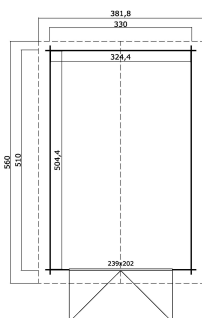

28
mm

3

9

The mark of responsible forestry

VERPACKUNG: 1 PALETTE(N)

560 x 120 x 53 cm
856 kg

EAN 4743329248574

DIMENSIONEN

Fläche	16.36 m ²
Dachabmessungen	3.82 x 5.60 m
Rauminhalt m ³	≈ 38.71 m ³
Seitenwandhöhe	≈ 2.11 m
Firsthöhe	≈ 2.62 m
Vordach	≈ 30 cm

FENSTER & TÜR

1 x Doppeltür (TC*)	239.0 x 202.0 cm
---------------------	------------------

*TC: Classic Vollholz

DACH UND FUSSBODEN

Dachbretter	18x90 mm
Dachfläche	22.40 m ²
Dachwinkel	≈ 17.4 °

*Optional Dacheindeckung