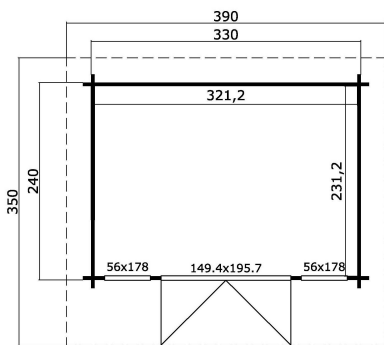

44
mm

2

0

VERPACKUNG: 1 PALETTE(N)

440 x 118 x 65 cm
886 kg

EAN

4743329233839

DIMENSIONEN

Fläche	7.43 m ²
Dachabmessungen	3.90 x 3.50 m
Rauminhalt m ³	≈ 16.7 m ³
Seitenwandhöhe	≈ 2.11 m
Firsthöhe	≈ 2.39 m
Vordach	≈ 80 cm

FENSTER & TÜR

1 x Doppeltür (DGP+*)	149.4 x 195.7 cm
1 x Einzelfenster öffnet nach innen (DGP+*)	56.0 x 178.0 cm
1 x Einzelfenster öffnet nach innen (DGP+*)	56.0 x 178.0 cm

*DGP+: Premium + mit Isolierverglasung

DACH UND FUSSBODEN

Dachbretter	18x90 mm
Fussbodenbretter	18x90 mm
Dachfläche	13.71 m ²
Dachwinkel	≈ 5.5 °
Imprägnierte Unterkonstruktion	45x70 mm

*Optional Dacheindeckung