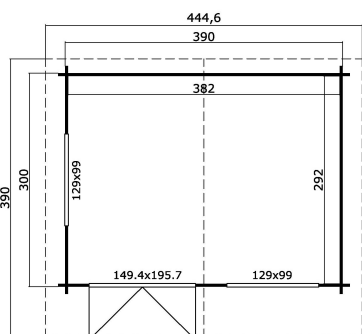

40 mm

2

7

VERPACKUNG: 1 PALETTE(N)

630 x 118 x 55 cm
1019 kg

EAN 4743329224899

DIMENSIONEN

Fläche	11.15 m ²
Dachabmessungen	4.45 x 3.90 m
Rauminhalt m ³	≈ 25.75 m ³
Seitenwandhöhe	≈ 2.05 m
Firsthöhe	≈ 2.56 m
Vordach	≈ 70 cm

FENSTER & TÜR

1 x Doppeltür (SGC*)	149.4 x 195.7 cm
2 x Doppelfenster öffnet nach innen (SGC*)	129.0 x 99.0 cm

*SGC: Classic mit Einmachverglasung

DACH UND FUSSBODEN

Dachbretter	18x90 mm
Fussbodenbretter	18x90 mm
Dachfläche	17.94 m ²
Dachwinkel	≈ 14.9 °
Imprägnierte Unterkonstruktion	70x45 mm