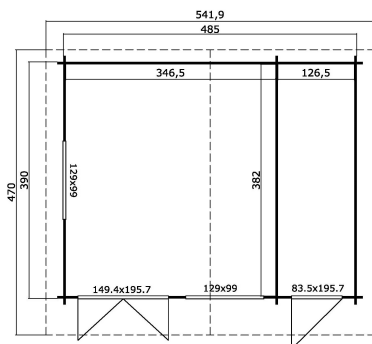

40
mm

4

10

★ ★ ★
GUARANTEE
5
YEARS

VERPACKUNG: 1 PALETTE(N)

630 x 118 x 84 cm
1484 kg

EAN 4743329215781

DIMENSIONEN

Fläche	18.22 m ²
Dachabmessungen	5.42 x 4.70 m
Rauminhalt m ³	≈ 43.1 m ³
Seitenwandhöhe	≈ 2.05 m
Firsthöhe	≈ 2.68 m
Vordach	≈ 60 cm

FENSTER & TÜR

1 x Doppeltür (SGC*)	149.4 x 195.7 cm
1 x Einzeltür (TC*)	83.5 x 195.7 cm
1 x Doppelfenster öffnet nach innen (SGC*)	129.0 x 99.0 cm
1 x Doppelfenster öffnet nach innen (SGC*)	129.0 x 99.0 cm

*SGC: Classic mit Einwachverglasung

*TC: Classic Vollholz

DACH UND FUSSBODEN

Dachbretter	18x90 mm
Fussbodenbretter	18x90 mm
Dachfläche	26.32 m ²
Dachwinkel	≈ 14.6 °
Imprägnierte Unterkonstruktion	70x45 mm