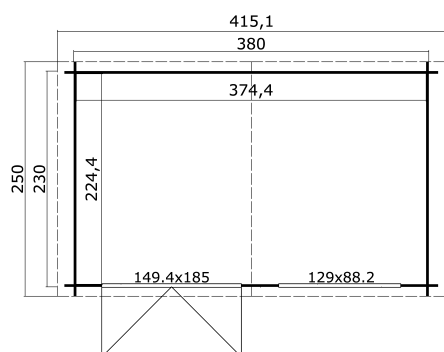

28
mm

1

5

VERPACKUNG: 1 PALETTE(N)

440 x 118 x 47 cm
535 kg

EAN 4743329245962

DIMENSIONEN

Fläche	8.40 m ²
Dachabmessungen	4.15 x 2.50 m
Rauminhalt m ³	≈ 18.44 m ³
Seitenwandhöhe	≈ 1.94 m
Firsthöhe	≈ 2.45 m
Vordach	≈ 10 cm

FENSTER & TÜR

1 x Doppeltür (SGA+28*)	149.4 x 185.0 cm
1 x Doppelfenster öffnet nach innen (SGC*)	129.0 x 88.2 cm

*SGC: Classic mit Einfachverglasung

*SGA+28: Aktion mit Einfachverglasung und Rahmen 28mm

DACH UND FUSSBODEN

Dachbretter	15x90 mm
Dachfläche	10.75 m ²
Dachwinkel	≈ 15 °

*Optional Dacheindeckung