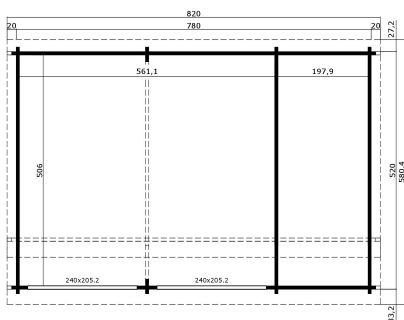

70
mm

8

19

5
YEARS**VERPACKUNG: 5 PALETTE(N)**

	600 x 114 x 78 cm 1900 kg
	540 x 114 x 74 cm 1600 kg
	200 x 114 x 35 cm 150 kg
	250 x 100 x 35 cm 120 kg
	250 x 100 x 35 cm 120 kg

EAN 4743329239992

DIMENSIONEN

Fläche	38.76 m ²
Dachabmessungen	8.20 x 5.80 m
Rauminhalt m ³	≈ 108.59 m ³
Seitenwandhöhe	≈ 2.31 m
Firsthöhe	≈ 3.29 m
Vordach	≈ 33 cm

FENSTER & TÜR

1 x Einzeltür (2+*)	82.7 x 193.3 cm
2 x Holztor	240.0 x 205.2 cm
3 x feststehendes Einzelfenster (2+*)	150.0 x 51.0 cm

*2+: 2+

DACH UND FUSSBODEN

Dachbretter	18x90 mm
Dachfläche	52.16 m ²
Dachwinkel	≈ 9/13 °

*Optional Dacheindeckung