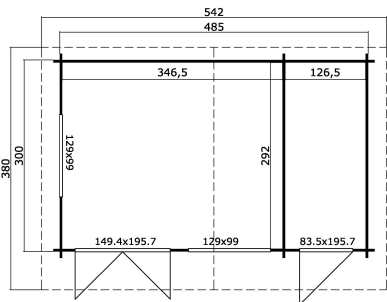

-  40 mm
-  3
-  8
-  **5 YEARS**

VERPACKUNG: 1 PALETTE(N)

 630 x 118 x 70 cm
1318 kg

EAN 4743329224974

DIMENSIONEN

Fläche	13.93 m2
Dachabmessungen	5.42 x 3.80 m
Rauminhalt m3	≈ 32.95 m3
Seitenwandhöhe	≈ 2.05 m
Firsthöhe	≈ 2.68 m
Vordach	≈ 60 cm

FENSTER & TÜR

1 x Doppeltür (SGC*)	149.4 x 195.7 cm
1 x Einzeltür (TC*)	83.5 x 195.7 cm
2 x Doppelfenster öffnet nach innen (SGC*)	129.0 x 99.0 cm

*SGC: Classic mit Einwachverglasung
*TC: Classic Vollholz

DACH UND FUSSBODEN

Dachbretter	18x90 mm
Fussbodenbretter	18x90 mm
Dachfläche	21.28 m2
Dachwinkel	≈ 14.6 °
Imprägnierte Unterkonstruktion	70x45 mm

*Optional Dacheindeckung