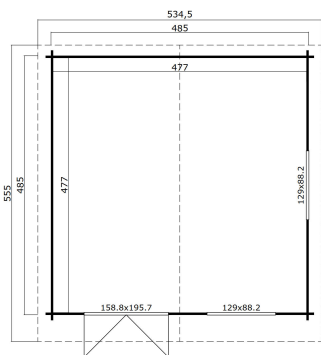

-  40 mm
-  4
-  12
-  **5 YEARS**

VERPACKUNG: 1 PALETTE(N)

 630 x 118 x 82 cm
1628 kg

EAN 4743329221430

DIMENSIONEN

Fläche	22.75 m ²
Dachabmessungen	5.35 x 5.55 m
Rauminhalt m ³	≈ 57.71 m ³
Seitenwandhöhe	≈ 2.17 m
Firsthöhe	≈ 2.91 m
Vordach	≈ 50 cm

FENSTER & TÜR

1 x Doppeltür (SGC*)	158.8 x 195.7 cm
2 x Doppelfenster öffnet nach innen (SGC*)	129.0 x 88.2 cm

*SGC: Classic mit Einmachverglasung

DACH UND FUSSBODEN

Dachbretter	18x90 mm
Fussbodenbretter	18x90 mm
Dachfläche	31.08 m ²
Dachwinkel	≈ 17.2 °
Imprägnierte Unterkonstruktion	45x70 mm