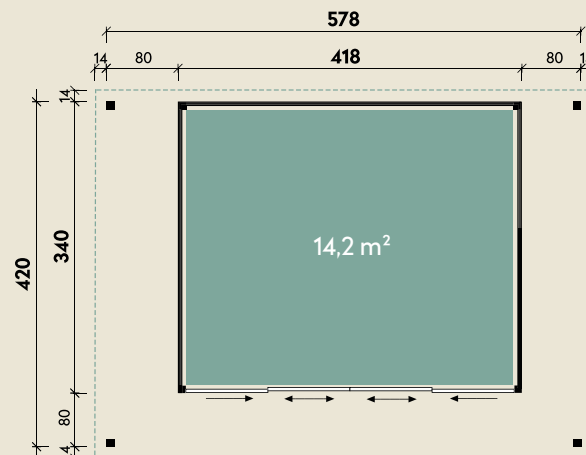

Mehr Produkte finden Sie
in unserem Katalog!

Art.-Nr. 850 141

DIMENSIONEN

	Bohlenstärke	44 mm
	Innenmaß	409 x 331 cm
	Sockelmaß	578 x 420 cm
	Gesamtmaß	606 x 448 cm
	Grundfläche	24,3 m ²
	Seitendach	80 cm
	Rauminhalt	55,9 m ³
	Firsthöhe	239 cm
	Seitenwandhöhe v/h	239/239 cm
	Dachüberstand umlaufend	14 cm
	Dachneigung	2 °
	Dachfläche	27,2 m ²
	Dachbretter inkl. Dachpappe	18 mm
	Fußboden	19 mm

Cara 5842 Anthrazit

3-seitige Farbbehandlung (Außenwand)

44 mm | 578 x 420 cm | 24,3 m²

5 JAHRE
GARANTIE

Die UVP-Preise finden Sie in der Preisliste oder unter:
www.finnhaus.de/downloads.php

TÜR

	Doppelschiebetür (Sicherheitsglas)	190 x 193 cm
--	---------------------------------------	--------------

VERPACKUNG

	Paketmaß	
	Paket 1	440 x 118 x 63 cm
	Paket 2	247 x 116 x 38 cm
	Gesamtgewicht	1.123 kg

ZUBEHÖR

6 Rollen Dichtungsbahnen

Dachrinne

Alu bis 800 cm
mit 1 Fallrohr

Alle Preise sind empfohlene Verkaufspreise inklusive der gesetzlichen MwSt.
Weitere Informationen finden Sie unter: www.finnhaus.de oder im aktuellen Katalog.
Technische Änderungen, Druckfehler und Irrtümer vorbehalten.