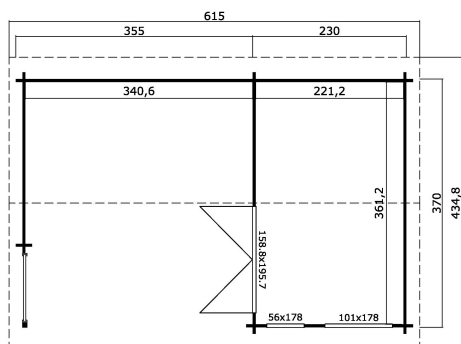

44 mm

3

11

The mark of responsible forestry

VERPACKUNG: 1 PALETTE(N)

630 x 118 x 70 cm
1482 kg

EAN 4743329210434

DIMENSIONEN

Fläche	20.45 m ²
Dachabmessungen	4.35 x 6.15 m
Rauminhalt m ³	≈ 47.21 m ³
Seitenwandhöhe	≈ 2.17 m
Firsthöhe	≈ 2.45 m
Vordach	≈ 20 cm

FENSTER & TÜR

1 x Doppeltür (DGP+*)	158.8 x 195.7 cm
1 x Doppelfenster öffnet nach innen (DGP+*)	56.0 x 178.0 cm
1 x feststehendes Doppelfenster (DGP+*)	101.0 x 178.0 cm

*DGP+: Premium + mit Isolierverglasung

DACH UND FUSSBODEN

Dachbretter	18x90 mm
Fussbodenbretter	18x90 mm
Dachfläche	27.06 m ²
Dachwinkel	≈ 8.8 °
Imprägnierte Unterkonstruktion	45x45 mm

*Optional Dacheindeckung