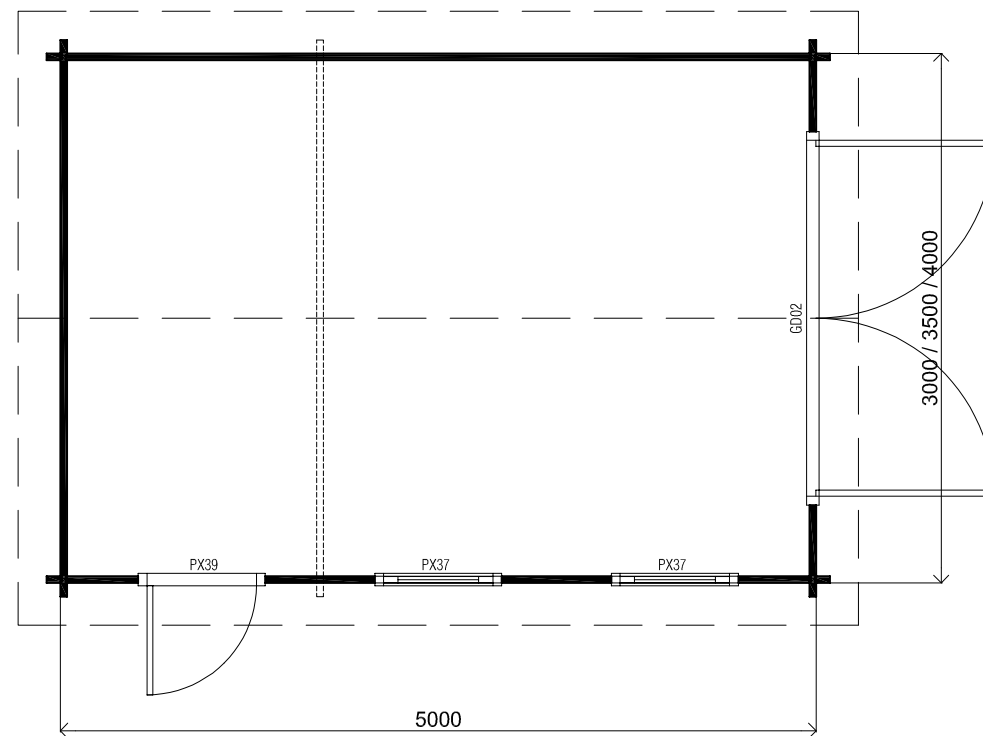

(L) Zijaanzicht / Side view / Seiten ansicht

Vooraanzicht / Front view / Vorderansicht

(R) Zijaanzicht / Side view / Seiten ansicht

3000+

Peil 0+

Achteraanzicht / Rear view / Hinterseite

Plattegrond / Plan

Garage - Colorado

Omschrijving / Description:
300/350/400 x 500cm / 44 & 68mm
Onderdeel / Component:
Bouwtekening / Construction drawing
Dealer:
Dealer
Ref.:
ref

Ordernr.:
order
D.D.:
Schaal / Scale:

LUGARDE[®]
©LUGARDE® Laren Holland
www.lugarde.com
sale@lugarde.nl