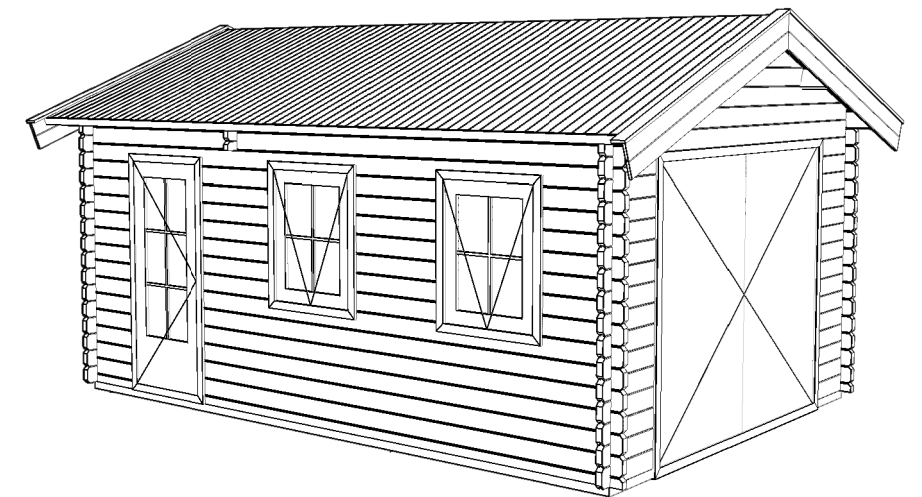

(L) Zijaanzicht / Side view / Seiten ansicht

Vooraanzicht / Front view / Vorderansicht

(R) Zijaanzicht / Side view / Seiten ansicht

3000+

Peil 0+

Achteraanzicht / Rear view / Hinterseite

Plattegrond / Plan

Garage - Colorado

Omschrijving / Description:
300/350/400 x 500cm / 44 & 68mm
Onderdeel / Component:
Bouwtekening / Construction drawing
Dealer:
Dealer
Ref.:
ref

Ordernr.:
order
D.D.:
Schaal / Scale:

LUGARDE[®]
©LUGARDE® Laren Holland
www.lugarde.com
sale@lugarde.nl