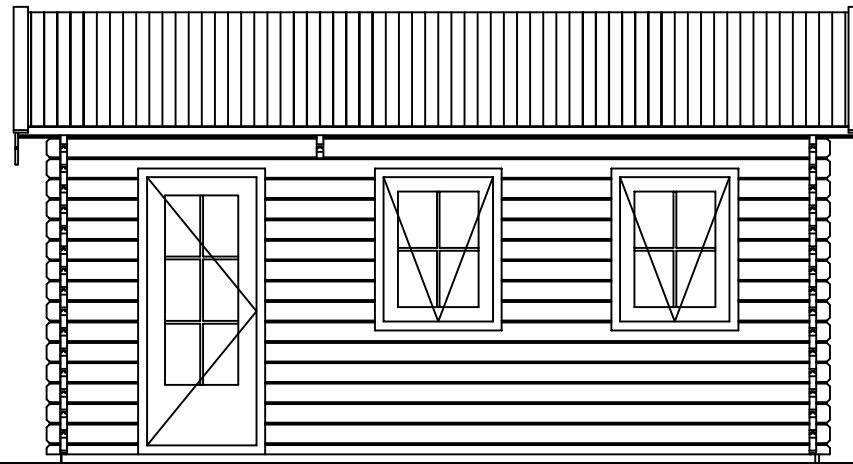

(L) Zijaanzicht / Side view / Seiten ansicht

Vooraanzicht / Front view / Vorderansicht

(R) Zijaanzicht / Side view / Seiten ansicht

3000+

Peil 0+

Achteraanzicht / Rear view / Hinterseite

Plattegrond / Plan

Garage - Colorado

Omschrijving / Description:
300/350/400 x 500cm / 44 & 68mm
Onderdeel / Component:
Bouwtekening / Construction drawing
Dealer:
Dealer
Ref.:
ref

Ordernr.:
order
D.D.:
Schaal / Scale:

LUGARDE[®]
©LUGARDE® Laren Holland
www.lugarde.com
sale@lugarde.nl