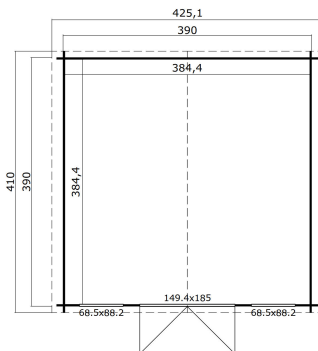

28
mm

2

7

VERPACKUNG: 1 PALETTE(N)

440 x 118 x 58 cm
792 kg

EAN 4743329216283

DIMENSIONEN

Fläche	14.78 m ²
Dachabmessungen	4.25 x 4.10 m
Rauminhalt m ³	≈ 32.43 m ³
Seitenwandhöhe	≈ 1.94 m
Firsthöhe	≈ 2.45 m
Vordach	≈ 10 cm

FENSTER & TÜR

1 x Doppeltür (SGA+28*)	149.4 x 185.0 cm
1 x Einzelfenster öffnet nach innen (SGA*)	68.5 x 88.2 cm
1 x Einzelfenster öffnet nach innen (SGA*)	68.5 x 88.2 cm

*SGA: Aktion mit Einfachverglasung

*SGA+28: Aktion mit Einfachverglasung und Rahmen 28mm

DACH UND FUSSBODEN

Dachbretter	15x90 mm
Fussbodenbretter	15x90 mm
Dachfläche	18.04 m ²
Dachwinkel	≈ 15 °
Imprägnierte Unterkonstruktion	45x45 mm

*Optional Dacheindeckung