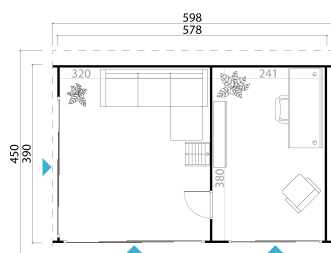

44
mm

3

12

EAN 4743329241568

DIMENSIONEN

Fläche	21.58 m ²
Dachabmessungen	4.46 x 5.95 m
Rauminhalt m ³	≈ 66.43 m ³
Seitenwandhöhe	≈ 2.51 m
Firsthöhe	≈ 3.65 m
Vordach	≈ 10 cm

VERPACKUNG: 2 PALETTE(N)

630 x 118 x 910 cm
1825 kg

245 x 118 x 50 cm
376 kg

FENSTER & TÜR

1 x Einzeltür (TP+*)	83.5 x 190.0 cm
2 x Schiebetür (DGAL*)	303.9 x 202.6 cm
1 x Schiebetür (DGAL*)	204.1 x 202.6 cm
1 x Einzelfenster öffnet nach innen (DGAL*)	.0 x .0 cm

*DGAL: null

*TP+: Premium+ Vollholz

DACH UND FUSSBODEN

Dachbretter	18x90 mm
Fussbodenbretter	18x90 mm
Dachfläche	30.94 m ²
Dachwinkel	≈ 31 °
Imprägnierte Unterkonstruktion	45x70 mm

*Optional Dacheindeckung