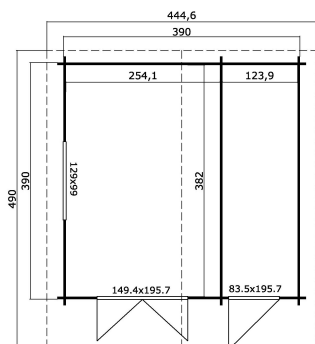

40 mm

2

9

VERPACKUNG: 1 PALETTE(N)

630 x 118 x 64 cm
1292 kg

EAN 4743329224943

DIMENSIONEN

Fläche	14.59 m ²
Dachabmessungen	4.45 x 4.90 m
Rauminhalt m ³	≈ 33.69 m ³
Seitenwandhöhe	≈ 2.05 m
Firsthöhe	≈ 2.56 m
Vordach	≈ 80 cm

FENSTER & TÜR

1 x Doppeltür (SGC*)	149.4 x 195.7 cm
1 x Einzeltür (TC*)	83.5 x 195.7 cm
1 x Doppelfenster öffnet nach innen (SGC*)	129.0 x 99.0 cm

*SGC: Classic mit Einwachverglasung

*TC: Classic Vollholz

DACH UND FUSSBODEN

Dachbretter	18x90 mm
Fussbodenbretter	18x90 mm
Dachfläche	22.54 m ²
Dachwinkel	≈ 14.9 °
Imprägnierte Unterkonstruktion	70x45 mm

*Optional Dacheindeckung