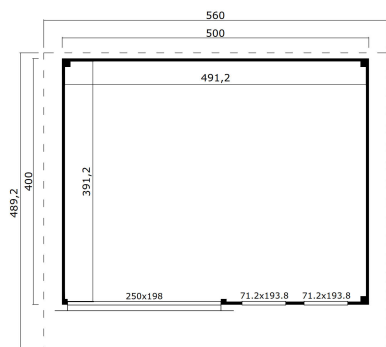

44
mm

0

0

5
YEARS

VERPACKUNG: 2 PALETTE(N)

560 x 118 x 73 cm
1350 kg380 x 88 x 50 cm
280 kg

EAN 4743329232504

DIMENSIONEN

Fläche	19.22 m ²
Dachabmessungen	5.60 x 4.90 m
Rauminhalt m ³	≈ 46.0 m ³
Seitenwandhöhe	≈ 2.39 m
Firsthöhe	≈ 2.39 m
Vordach	≈ 80 cm

FENSTER & TÜR

1 x Falttür	250.0 x 198.0 cm
2 x Doppelfenster öffnet nach innen	60.0 x 183.2 cm

DACH UND FUSSBODEN

Dachbretter	18x90 mm
Fussbodenbretter	18x90 mm
Dachfläche	26.90 m ²
Dachwinkel	≈ 1.6 °
Imprägnierte Unterkonstruktion	45x70 mm

*Optional Dacheindeckung