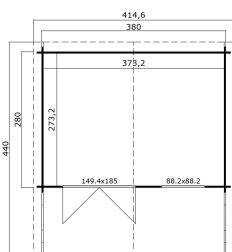

34
mm

3

8

5
YEARS

VERPACKUNG: 1 PALETTE(N)

0 x 0 x 0 cm
0 kg

EAN 4743329247560

DIMENSIONEN

Fläche	10.20 m ²
Dachabmessungen	4.15 x 4.40 m
Rauminhalt m ³	≈ 22.37 m ³
Seitenwandhöhe	≈ 1.94 m
Firsthöhe	≈ 2.45 m
Vordach	≈ 140 cm

FENSTER & TÜR

1 x Doppeltür (XGA+28*)	149.4 x 185.0 cm
1 x Einzelfenster öffnet nach innen (XGA*)	88.2 x 88.2 cm

*XGA: Aktion mit Plexiglas

*XGA+28: Aktion 28mm Rahmen und Plexiglas

DACH UND FUSSBODEN

Dachbretter	15x90 mm
Fussbodenbretter	15x90 mm
Dachfläche	18.92 m ²
Dachwinkel	≈ 15.4 °
Imprägnierte Unterkonstruktion	45x45 mm