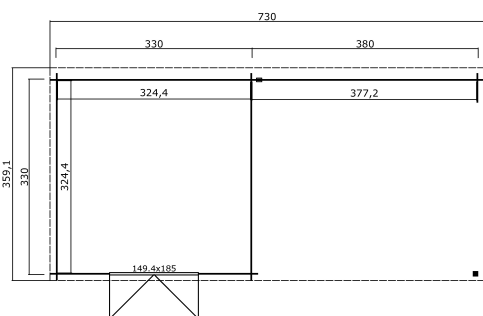

28
mm

2

0

VERPACKUNG: 1 PALETTE(N)

440 x 118 x 60 cm
933 kg

EAN 4743329247195

DIMENSIONEN

Fläche	22.85 m2
Dachabmessungen	7.30 x 3.59 m
Rauminhalt m3	≈ 48.19 m3
Seitenwandhöhe	≈ 2.00 m
Firsthöhe	≈ 2.22 m
Vordach	≈ 10 cm

FENSTER & TÜR

1 x Doppeltür (SGC*)	158.8 x 195.7 cm
----------------------	------------------

*SGC: Classic mit Einwachverglasung

DACH UND FUSSBODEN

Dachbretter	15x90 mm
Dachfläche	26.50 m2
Dachwinkel	≈ 4 °