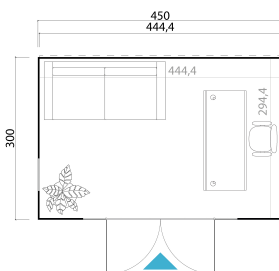

- 28 mm
- 2
- 0
- ***
GUARANTEE
0
YEARS**

VERPACKUNG: 1 PALETTE(N)

450 x 118 x 60 cm
860 kg

EAN 4743329240813

DIMENSIONEN

Fläche	13.08 m ²
Dachabmessungen	4.50 x 3.02 m
Rauminhalt m ³	≈ 29.08 m ³
Seitenwandhöhe	≈ 2.22 m
Firsthöhe	≈ 2.22 m
Vordach	≈ 0 cm

FENSTER & TÜR

1 x Doppeltür mit Seitenteilen (SGC*)	265.8 x 185.0 cm
1 x Einzelfenster öffnet nach innen (SGC*)	56.0 x 178.0 cm

*SGC: Classic mit Einmachverglasung

DACH UND FUSSBODEN

Dachbretter	15x90 mm
Fussbodenbretter	15x90 mm
Dachfläche	13.32 m ²
Dachwinkel	≈ 2 °
Imprägnierte Unterkonstruktion	45x45 mm