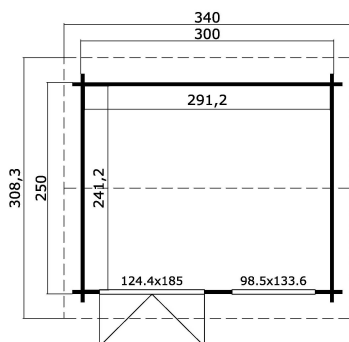

44
mm

1

5

VERPACKUNG: 1 PALETTE(N)

440 x 118 x 65 cm
798 kg

EAN 4743329213176

DIMENSIONEN

Fläche	7.02 m ²
Dachabmessungen	3.08 x 3.40 m
Rauminhalt m ³	≈ 16.01 m ³
Seitenwandhöhe	≈ 2.11 m
Firsthöhe	≈ 2.45 m
Vordach	≈ 20 cm

FENSTER & TÜR

1 x Doppeltür (DGP+A+*)	124.4 x 185.0 cm
1 x Doppelfenster öffnet nach innen (DGP+A+*)	98.5 x 133.6 cm

*DGP+A+: Premium + mit Isolierverglasung und Rundbogen

DACH UND FUSSBODEN

Dachbretter	18x90 mm
Fussbodenbretter	18x90 mm
Dachfläche	10.88 m ²
Dachwinkel	≈ 15.6 °
Imprägnierte Unterkonstruktion	70x45 mm