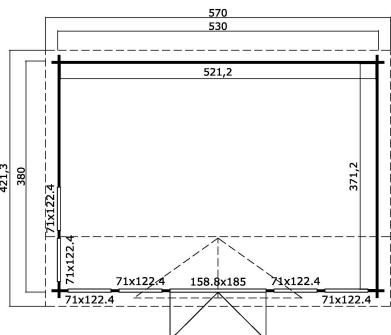

44 mm

3

12

VERPACKUNG: 1 PALETTE(N)

630 x 118 x 79 cm  
1440 kg

EAN 4743329222468

**DIMENSIONEN**

Fläche	19.35 m <sup>2</sup>
Dachabmessungen	4.21 x 5.70 m
Rauminhalt m <sup>3</sup>	≈ 42.46 m <sup>3</sup>
Seitenwandhöhe	≈ 2.00 m
Firsthöhe	≈ 2.39 m
Vordach	≈ 20 cm

**FENSTER & TÜR**

1 x Doppeltür (DGP+*)	158.8 x 185.0 cm
4 x Einzelfenster öffnet nach innen (DGP+*)	71.0 x 122.4 cm
2 x Einzelfenster öffnet nach innen (DGP+*)	71.0 x 122.4 cm

\*DGP+: Premium+ mit Isolierverglasung

**DACH UND FUSSBODEN**

Dachbretter	18x90 mm
Fussbodenbretter	18x90 mm
Dachfläche	25.81 m <sup>2</sup>
Dachwinkel	≈ 7.9/17.9/12.8 °
Imprägnierte Unterkonstruktion	70x45 mm

\*Optional Dacheindeckung