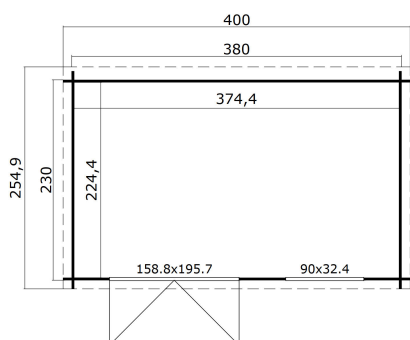

28 mm

1

0

VERPACKUNG: 1 PALETTE(N)

440 x 118 x 46 cm
550 kg

EAN 4743329245900

DIMENSIONEN

Fläche	8.40 m ²
Dachabmessungen	4.00 x 2.55 m
Rauminhalt m ³	≈ 17.96 m ³
Seitenwandhöhe	≈ 2.11 m
Firsthöhe	≈ 2.17 m
Vordach	≈ 10 cm

FENSTER & TÜR

1 x Doppeltür (SGC*)	158.8 x 195.7 cm
1 x feststehendes Einzelfenster (SGC*)	90.0 x 32.4 cm

*SGC: Classic mit Einmachverglasung

DACH UND FUSSBODEN

Dachbretter	15x90 mm
Dachfläche	10.30 m ²
Dachwinkel	≈ 1 °