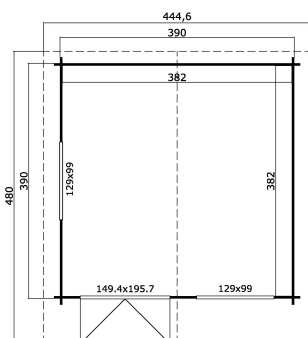

40
mm

2

9

VERPACKUNG: 1 PALETTE(N)

630 x 118 x 63 cm
1133 kg

EAN 4743329224905

DIMENSIONEN

Fläche	14.59 m ²
Dachabmessungen	4.45 x 4.80 m
Rauminhalt m ³	≈ 33.69 m ³
Seitenwandhöhe	≈ 2.05 m
Firsthöhe	≈ 2.56 m
Vordach	≈ 70 cm

FENSTER & TÜR

1 x Doppeltür (SGC*)	149.4 x 195.7 cm
2 x Doppelfenster öffnet nach innen (SGC*)	129.0 x 99.0 cm

*SGC: Classic mit Einmachverglasung

DACH UND FUSSBODEN

Dachbretter	18x90 mm
Fussbodenbretter	18x90 mm
Dachfläche	22.08 m ²
Dachwinkel	≈ 14.9 °
Imprägnierte Unterkonstruktion	70x45 mm