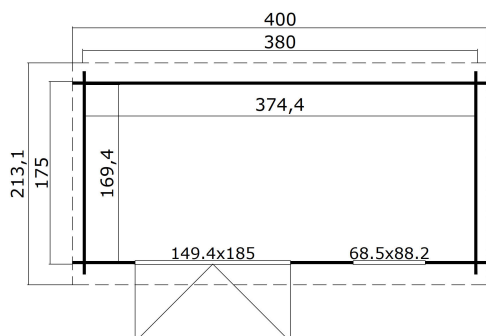

28
mm

1

0

VERPACKUNG: 1 PALETTE(N)

440 x 118 x 37 cm
465 kg

EAN 4743329245740

DIMENSIONEN

Fläche	6.34 m ²
Dachabmessungen	4.00 x 2.13 m
Rauminhalt m ³	≈ 12.65 m ³
Seitenwandhöhe	≈ 1.88 m
Firsthöhe	≈ 2.11 m
Vordach	≈ 20 cm

FENSTER & TÜR

1 x Doppeltür (SGA+28*)	149.4 x 185.0 cm
1 x Einzelfenster öffnet nach innen (SGA*)	68.5 x 88.2 cm

*SGA: Aktion mit Einfachverglasung

*SGA+28: Aktion mit Einfachverglasung und Rahmen 28mm

DACH UND FUSSBODEN

Dachbretter	15x90 mm
Dachfläche	8.70 m ²
Dachwinkel	≈ 7.5 °

*Optional Dacheindeckung