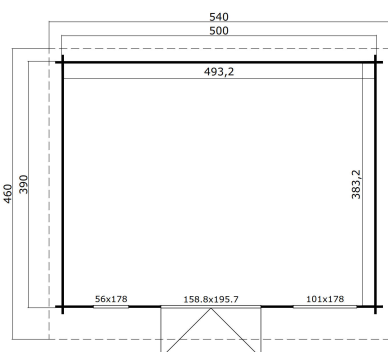

34
mm

2

0

VERPACKUNG: 1 PALETTE(N)

630 x 118 x 64 cm
1365 kg

EAN 4743329233129

DIMENSIONEN

Fläche	18.90 m ²
Dachabmessungen	4.30 x 5.70 m
Rauminhalt m ³	≈ 42.55 m ³
Seitenwandhöhe	≈ 2.11 m
Firsthöhe	≈ 2.39 m
Vordach	≈ 50 cm

FENSTER & TÜR

1 x Doppeltür (DGP+*)	158.8 x 195.7 cm
1 x Einzelfenster öffnet nach innen (DGP+*)	56.0 x 178.0 cm
1 x feststehendes Doppelfenster (DGP+*)	101.0 x 178.0 cm

*DGP+: Premium+ mit Isolierverglasung

DACH UND FUSSBODEN

Dachbretter	18x90 mm
Fussbodenbretter	18x90 mm
Dachfläche	25.30 m ²
Dachwinkel	≈ 3.4 °
Imprägnierte Unterkonstruktion	45x70 mm

*Optional Dacheindeckung