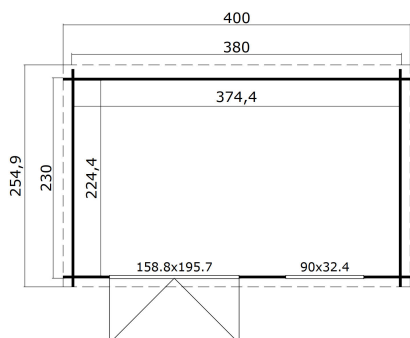

28
mm

1

0

VERPACKUNG: 1 PALETTE(N)

440 x 118 x 46 cm
550 kg

EAN 4743329245917

DIMENSIONEN

Fläche	8.40 m ²
Dachabmessungen	4.00 x 2.55 m
Rauminhalt m ³	≈ 17.96 m ³
Seitenwandhöhe	≈ 2.11 m
Firsthöhe	≈ 2.17 m
Vordach	≈ 10 cm

FENSTER & TÜR

1 x Doppeltür (SGC*)	158.8 x 195.7 cm
1 x feststehendes Einzelfenster (SGC*)	90.0 x 32.4 cm

*SGC: Classic mit Einmachverglasung

DACH UND FUSSBODEN

Dachbretter	15x90 mm
Dachfläche	10.30 m ²
Dachwinkel	≈ 1 °