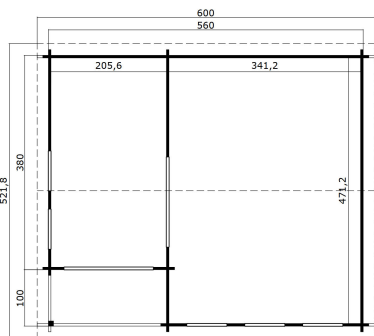

44
mm

3

13

VERPACKUNG: 1 PALETTE(N)

0 x 0 x 0 cm
0 kg

EAN 4743329223564

DIMENSIONEN

Fläche	25.97 m ²
Dachabmessungen	5.22 x 6.00 m
Rauminhalt m ³	≈ 65.88 m ³
Seitenwandhöhe	≈ 2.22 m
Firsthöhe	≈ 2.85 m
Vordach	≈ 20 cm

FENSTER & TÜR

1 x Doppeltür (SGC*)	158.8 x 195.7 cm
5 x Einzelfenster öffnet nach innen (SGC*)	71.0 x 122.4 cm

*SGC: Classic mit Einmachverglasung

DACH UND FUSSBODEN

Dachbretter	18x90 mm
Fussbodenbretter	18x90 mm
Dachfläche	32.40 m ²
Dachwinkel	≈ 14.9 °
Imprägnierte Unterkonstruktion	70x45 mm