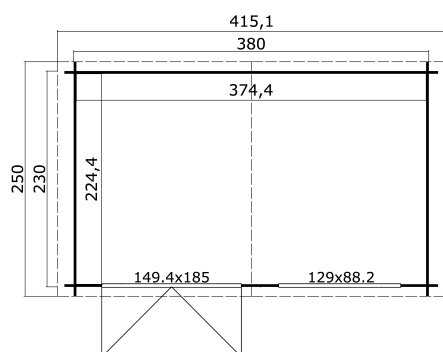

28
mm

1

5

VERPACKUNG: 1 PALETTE(N)

440 x 118 x 47 cm
535 kg

EAN 4743329245993

DIMENSIONEN

Fläche	8.40 m ²
Dachabmessungen	4.15 x 2.50 m
Rauminhalt m ³	≈ 18.44 m ³
Seitenwandhöhe	≈ 1.94 m
Firsthöhe	≈ 2.45 m
Vordach	≈ 10 cm

FENSTER & TÜR

1 x Doppeltür (SGA+28*)	149.4 x 185.0 cm
1 x Doppelfenster öffnet nach innen (SGC*)	129.0 x 88.2 cm

*SGC: Classic mit Einfachverglasung

*SGA+28: Aktion mit Einfachverglasung und Rahmen 28mm

DACH UND FUSSBODEN

Dachbretter	15x90 mm
Dachfläche	10.75 m ²
Dachwinkel	≈ 15 °

*Optional Dacheindeckung