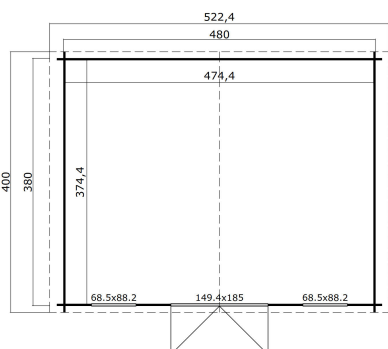

28 mm

3

9

VERPACKUNG: 1 PALETTE(N)

630 x 118 x 52 cm
816 kg

EAN 4743329248024

DIMENSIONEN

Fläche	17.76 m2
Dachabmessungen	5.22 x 4.00 m
Rauminhalt m3	≈ 39.99 m3
Seitenwandhöhe	≈ 1.94 m
Firsthöhe	≈ 2.56 m
Vordach	≈ 10 cm

FENSTER & TÜR

1 x Doppeltür (SGA+28*)	149.4 x 185.0 cm
1 x Einzelfenster öffnet nach innen (SGA*)	68.5 x 88.2 cm
1 x Einzelfenster öffnet nach innen (SGA*)	68.5 x 88.2 cm

*SGA: Aktion mit Einfachverglasung

*SGA+28: Aktion mit Einfachverglasung und Rahmen 28mm

DACH UND FUSSBODEN

Dachbretter	15x90 mm
Dachfläche	21.60 m2
Dachwinkel	≈ 14.7 °

*Optional Dacheindeckung