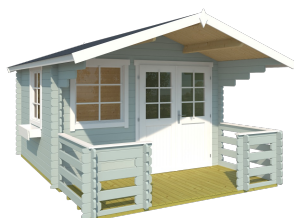

VERPACKUNG: 1 PALETTE(N)

470 x 118 x 52 cm
843 kg

EAN 4743329247010

DIMENSIONEN

Fläche	8.67 m ²
Dachabmessungen	3.40 x 4.70 m
Rauminhalt m ³	≈ 19.02 m ³
Seitenwandhöhe	≈ 1.94 m
Firsthöhe	≈ 2.45 m
Vordach	≈ 150 cm

FENSTER & TÜR

1 x Doppeltür (SGC*)	149.4 x 185.0 cm
2 x Einzelfenster öffnet nach innen (SGC*)	88.2 x 99.0 cm

*SGC: Classic mit Einmachverglasung

DACH UND FUSSBODEN

Dachbretter	18x90 mm
Fussbodenbretter	18x90 mm
Dachfläche	16.92 m ²
Dachwinkel	≈ 19 °
Imprägnierte Unterkonstruktion	45x45 mm