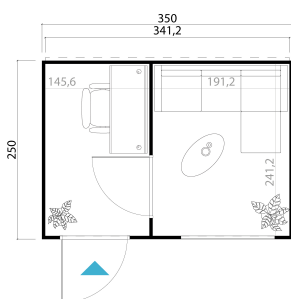

44
mm

1

0

EAN 4743329241858

DIMENSIONEN

Fläche	8.23 m ²
Dachabmessungen	3.50 x 2.54 m
Rauminhalt m ³	≈ 19.7 m ³
Seitenwandhöhe	≈ 2.39 m
Firsthöhe	≈ 2.39 m
Vordach	≈ 0 cm

VERPACKUNG: 2 PALETTE(N)

 360 x 118 x 68 cm
780 kg

 200 x 118 x 45 cm
286 kg

FENSTER & TÜR

1 x Einzeltür (DGAL*)	83.5 x 198.0 cm
1 x Einzeltür (TP+*)	83.5 x 190.0 cm
1 x Einzelfenster öffnet nach innen (DGAL*)	120.0 x 47.0 cm

*DGAL: null

*TP+: Premium + Vollholz

DACH UND FUSSBODEN

Dachbretter	18x90 mm
Fussbodenbretter	18x90 mm
Dachfläche	8.51 m ²
Dachwinkel	≈ 3 °
Imprägnierte Unterkonstruktion	45x45 mm

*Optional Dacheindeckung