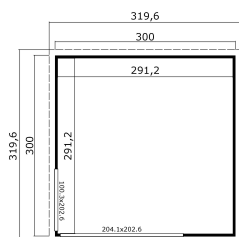

44 mm

0

0

EAN 4743329231767

**DIMENSIONEN**

Fläche	8.48 m <sup>2</sup>
Dachabmessungen	3.20 x 3.20 m
Rauminhalt m <sup>3</sup>	≈ 19.58 m <sup>3</sup>
Seitenwandhöhe	≈ 2.22 m
Firsthöhe	≈ 2.39 m
Vordach	≈ 10 cm

**FENSTER & TÜR**

1 x Schiebetür	204.1 x 202.6 cm
1 x feststehendes Einzelfenster	100.3 x 202.6 cm

**DACH UND FUSSBODEN**

Dachbretter	18x90 mm
Fussbodenbretter	18x90 mm
Dachfläche	9.59 m <sup>2</sup>
Dachwinkel	≈ 2.2 °
Imprägnierte Unterkonstruktion	45x70 mm

\*Optional Dacheindeckung

**VERPACKUNG: 2 PALETTE(N)**

 330 x 118 x 70 cm  
794 kg

 245 x 118 x 27 cm  
190 kg