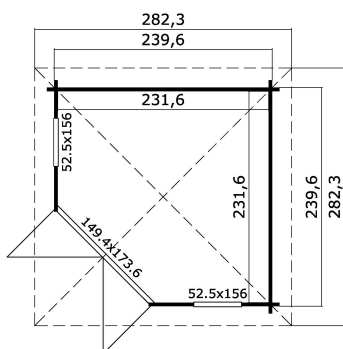

40
mm

1

5

VERPACKUNG: 1 PALETTE(N)

330 x 118 x 68 cm
623 kg

EAN 4743329215224

DIMENSIONEN

Fläche	4.80 m ²
Dachabmessungen	2.82 x 2.82 m
Rauminhalt m ³	≈ 10.7 m ³
Seitenwandhöhe	≈ 2.05 m
Firsthöhe	≈ 2.41 m
Vordach	≈ 21 cm

FENSTER & TÜR

1 x Doppeltür (DGP+*)	149.4 x 173.6 cm
1 x Einzelfenster öffnet nach innen (DGP+*)	52.5 x 156.0 cm
1 x Einzelfenster öffnet nach innen (DGP+*)	52.5 x 156.0 cm

*DGP+: Premium+ mit Isolierverglasung

DACH UND FUSSBODEN

Dachbretter	18x90 mm
Fussbodenbretter	18x90 mm
Dachfläche	8.25 m ²
Dachwinkel	≈ 15 °
Imprägnierte Unterkonstruktion	45x45 mm

*Optional Dacheindeckung