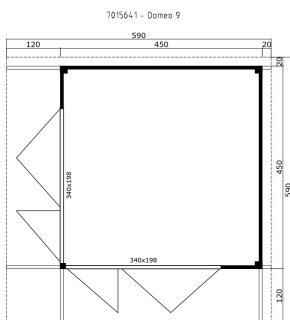

70
mm

0

0

VERPACKUNG: 2 PALETTE(N)

5950 x 114 x 110 cm
2273 kg

380 x 118 x 55 cm
650 kg

EAN 4743329233242

DIMENSIONEN

Fläche	19.01 m ²
Dachabmessungen	5.90 x 5.90 m
Rauminhalt m ³	≈ 47.83 m ³
Seitenwandhöhe	≈ 2.45 m
Firsthöhe	≈ 2.58 m
Vordach	≈ 120 cm

FENSTER & TÜR

2 x Falttür	340.0 x 198.0 cm
-------------	------------------

DACH UND FUSSBODEN

Dachbretter	18x90 mm
Fussbodenbretter	28x137 mm
Dachfläche	34.81 m ²
Dachwinkel	≈ 1.75 °
Imprägnierte Unterkonstruktion	45x70 mm

*Optional Dacheindeckung