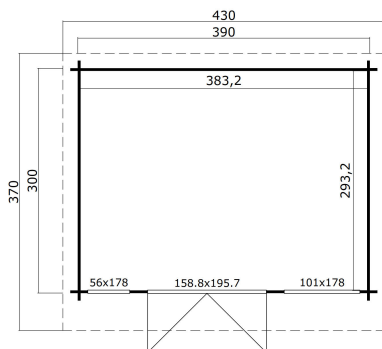

34
mm

2

0

VERPACKUNG: 1 PALETTE(N)

440 x 118 x 74 cm
986 kg

EAN 4743329224639

DIMENSIONEN

Fläche	11.24 m ²
Dachabmessungen	3.70 x 4.30 m
Rauminhalt m ³	≈ 25.3 m ³
Seitenwandhöhe	≈ 2.11 m
Firsthöhe	≈ 2.39 m
Vordach	≈ 20 cm

FENSTER & TÜR

1 x Doppeltür (DGP+*)	158.8 x 195.7 cm
1 x Einzelfenster öffnet nach innen (DGP+*)	56.0 x 178.0 cm
1 x feststehendes Doppelfenster (DGP+*)	101.0 x 178.0 cm

*DGP+: Premium+ mit Isolierverglasung

DACH UND FUSSBODEN

Dachbretter	18x90 mm
Fussbodenbretter	18x90 mm
Dachfläche	15.96 m ²
Dachwinkel	≈ 4.4 °
Imprägnierte Unterkonstruktion	45x70 mm

*Optional Dacheindeckung