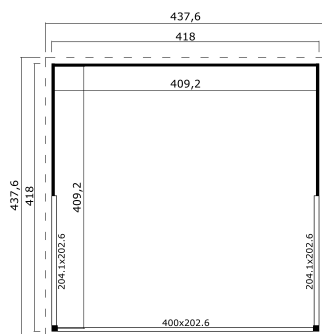

44  
mm

0

0

**VERPACKUNG: 2 PALETTE(N)**

440 x 118 x 66 cm  
1023 kg245 x 118 x 41 cm  
480 kg

EAN

4743329231965

**DIMENSIONEN**

Fläche	16.74 m <sup>2</sup>
Dachabmessungen	4.38 x 4.38 m
Rauminhalt m <sup>3</sup>	≈ 38.65 m <sup>3</sup>
Seitenwandhöhe	≈ 2.22 m
Firsthöhe	≈ 2.39 m
Vordach	≈ 10 cm

**FENSTER & TÜR**

1 x Schiebetür	400.0 x 202.6 cm
1 x Schiebetür	204.1 x 202.6 cm

**DACH UND FUSSBODEN**

Dachbretter	18x90 mm
Fussbodenbretter	18x90 mm
Dachfläche	18.38 m <sup>2</sup>
Dachwinkel	≈ 1.5 °
Imprägnierte Unterkonstruktion	45x70 mm

\*Optional Dacheindeckung