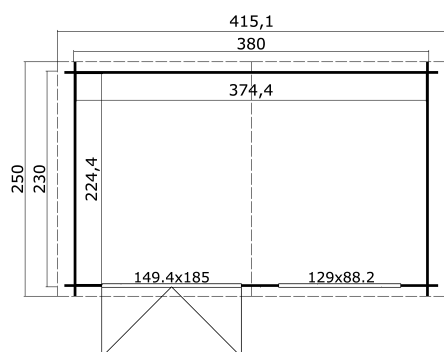

28
mm

1

5

VERPACKUNG: 1 PALETTE(N)

440 x 118 x 47 cm
535 kg

EAN 4743329245979

DIMENSIONEN

Fläche	8.40 m ²
Dachabmessungen	4.15 x 2.50 m
Rauminhalt m ³	≈ 18.44 m ³
Seitenwandhöhe	≈ 1.94 m
Firsthöhe	≈ 2.45 m
Vordach	≈ 10 cm

FENSTER & TÜR

1 x Doppeltür (SGA+28*)	149.4 x 185.0 cm
1 x Doppelfenster öffnet nach innen (SGC*)	129.0 x 88.2 cm

*SGC: Classic mit Einfachverglasung

*SGA+28: Aktion mit Einfachverglasung und Rahmen 28mm

DACH UND FUSSBODEN

Dachbretter	15x90 mm
Dachfläche	10.75 m ²
Dachwinkel	≈ 15 °

*Optional Dacheindeckung