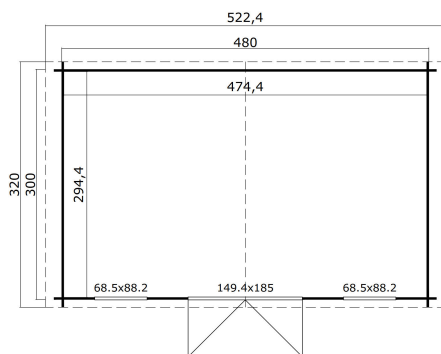

28
mm

2

7

VERPACKUNG: 1 PALETTE(N)

630 x 118 x 48 cm
735 kg

EAN 4743329248482

DIMENSIONEN

Fläche	13.97 m ²
Dachabmessungen	5.22 x 3.20 m
Rauminhalt m ³	≈ 31.45 m ³
Seitenwandhöhe	≈ 1.94 m
Firsthöhe	≈ 2.56 m
Vordach	≈ 10 cm

FENSTER & TÜR

1 x Doppeltür (SGA+28*)	149.4 x 185.0 cm
1 x Einzelfenster öffnet nach innen (SGA*)	68.5 x 88.2 cm
1 x Einzelfenster öffnet nach innen (SGA*)	68.5 x 88.2 cm

*SGA: Aktion mit Einfachverglasung

*SGA+28: Aktion mit Einfachverglasung und Rahmen 28mm

DACH UND FUSSBODEN

Dachbretter	15x90 mm
Dachfläche	17.28 m ²
Dachwinkel	≈ 14.7 °

*Optional Dacheindeckung