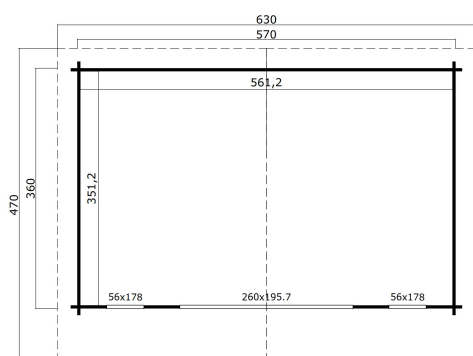

44
mm

3

0

UNDER
2,5
metres

VERPACKUNG: 2 PALETTE(N)

630 x 118 x 82 cm
1550 kg

390 x 88 x 28 cm
120 kg

EAN 4743329232290

DIMENSIONEN

Fläche	19.71 m ²
Dachabmessungen	4.70 x 6.30 m
Rauminhalt m ³	≈ 44.38 m ³
Seitenwandhöhe	≈ 2.11 m
Firsthöhe	≈ 2.39 m
Vordach	≈ 30 cm

FENSTER & TÜR

1 x Falttür (2+*)	260.0 x 195.7 cm
1 x Einzelfenster öffnet nach innen (DGP+*)	56.0 x 178.0 cm
1 x Einzelfenster öffnet nach innen (DGP+*)	56.0 x 178.0 cm

*DGP+: Premium + mit Isolierverglasung

*2+: 2+

DACH UND FUSSBODEN

Dachbretter	18x90 mm
Fussbodenbretter	18x90 mm
Dachfläche	30.20 m ²
Dachwinkel	≈ 3.7 °
Imprägnierte Unterkonstruktion	45x70 mm

*Optional Dacheindeckung