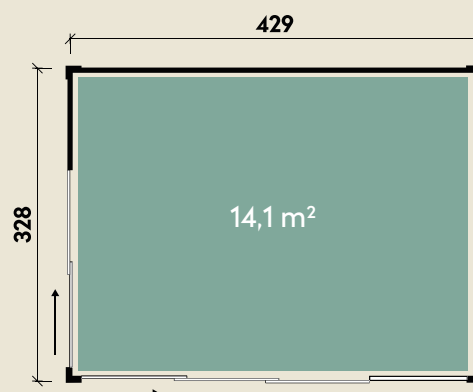

Alle Preise sind empfohlene Verkaufspreise inklusive der gesetzlichen MwSt.

Technische Änderungen, Druckfehler und Irrtümer vorbehalten.