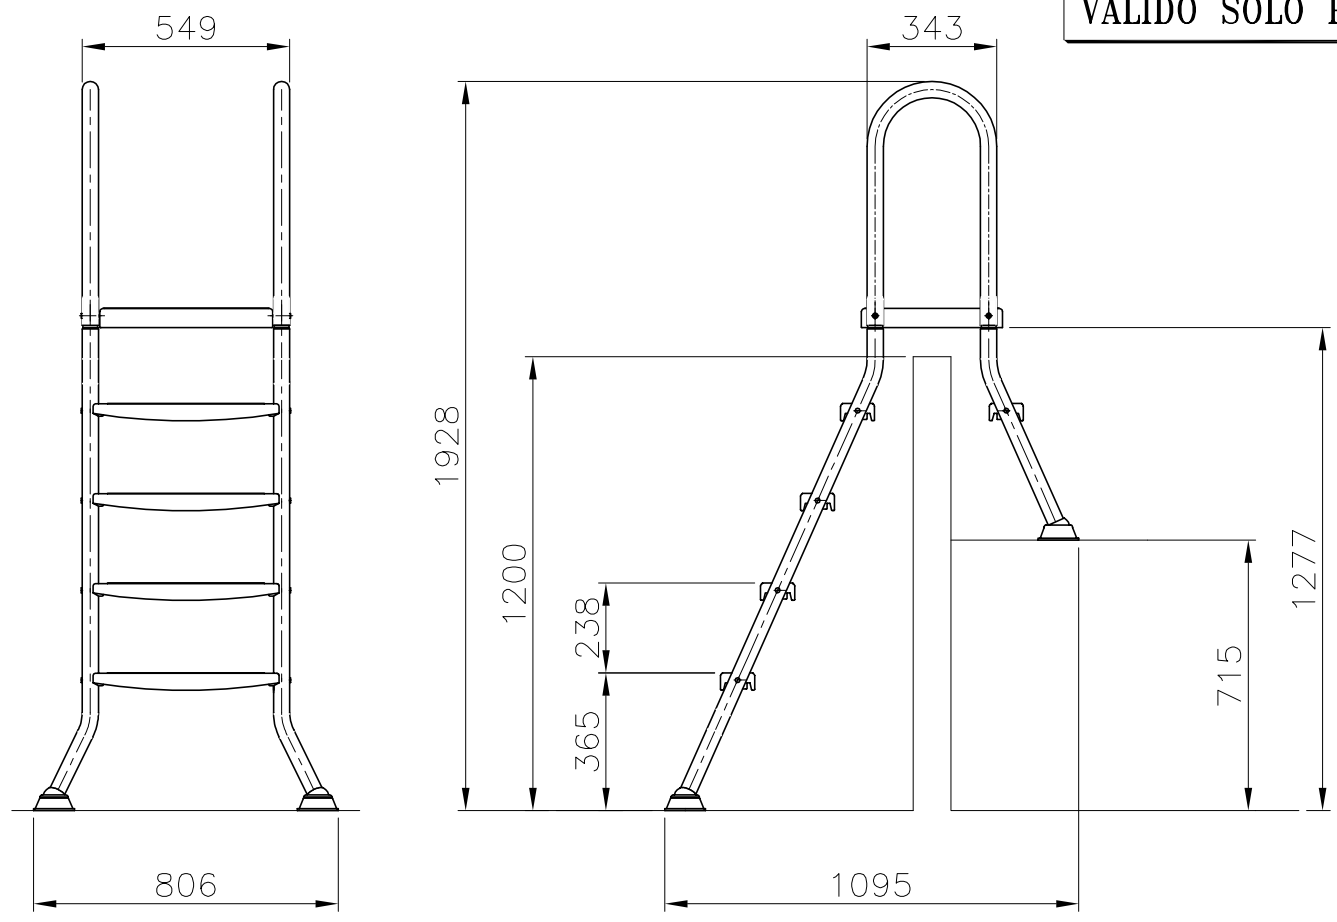

VÁLIDO SÓLO PARA INFORMACION

Pos.	Modificació	Tolerància general:		Material:	AISI-304 (Tubo ø43x1.2)	Nºpeces:	
				Denomin.	ESCALERA PISCINA ELEVADA 1.2m 1x4+1 PELDAÑOS +1 PLATAFORMA	Format:	
		Dibuixat	01.03.02	J.Adell			Escala:
		Comprovat	01.03.02	J.Morral	Conjunt:		1:20
		 		Codi:	05524	Revisió:	
				Substueix a:		Data	
				Substueix a:		Data	