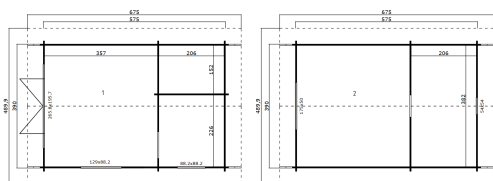

-  40 mm
-  4
-  0
-  **5 YEARS**

**VERPACKUNG: 2 PALETTE(N)**

-  630 x 118 x 100 cm  
2050 kg
-  202 x 118 x 53 cm  
300 kg

EAN 4743329232368

**DIMENSIONEN**

Fläche	21.66 m <sup>2</sup>
Dachabmessungen	4.90 x 6.75 m
Rauminhalt m <sup>3</sup>	≈ 61.11 m <sup>3</sup>
Seitenwandhöhe	≈ 2.34 m
Firsthöhe	≈ 3.31 m
Vordach	≈ 50 cm

**FENSTER & TÜR**

1 x Doppeltür mit Seitenteilen (DGP+*)	265.8 x 195.7 cm
1 x Einzeltür (DGP+*)	83.5 x 190.0 cm
1 x Doppelfenster öffnet nach innen (DGP+*)	129.0 x 88.2 cm
1 x Einzelfenster öffnet nach innen (DGP+*)	88.2 x 88.2 cm
1 x Doppelfenster öffnet nach innen (DGP+*)	54.0 x 54.0 cm
1 x feststehendes Einzelfenster (2+*)	150.0 x 51.0 cm

\*DGP+: Premium+ mit Isolierverglasung

\*2+: 2+

**DACH UND FUSSBODEN**

Dachbretter	18x90 mm
Fussbodenbretter	18x90 mm
Dachfläche	37.12 m <sup>2</sup>
Dachwinkel	≈ 27 °
Imprägnierte Unterkonstruktion	70x45 mm