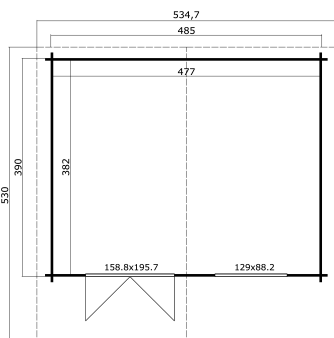

40
mm

4

11

★ ★ ★
GUARANTEE
5
YEARS

VERPACKUNG: 1 PALETTE(N)

630 x 118 x 74 cm
1445 kg

EAN 4743329225247

DIMENSIONEN

Fläche	18.22 m ²
Dachabmessungen	5.35 x 5.30 m
Rauminhalt m ³	≈ 44.14 m ³
Seitenwandhöhe	≈ 2.05 m
Firsthöhe	≈ 2.79 m
Vordach	≈ 120 cm

FENSTER & TÜR

1 x Doppeltür (SGC*)	158.8 x 195.7 cm
1 x Doppelfenster öffnet nach innen (SGC*)	129.0 x 88.2 cm

*SGC: Classic mit Einmachverglasung

DACH UND FUSSBODEN

Dachbretter	18x90 mm
Fussbodenbretter	18x90 mm
Dachfläche	29.68 m ²
Dachwinkel	≈ 17.2 °
Imprägnierte Unterkonstruktion	45x70 mm

*Optional Dacheindeckung