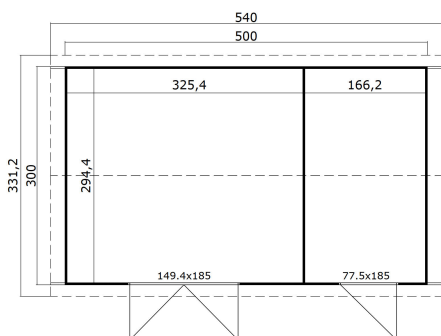

28 mm

2

8

VERPACKUNG: 1 PALETTE(N)

560 x 118 x 58 cm
979 kg

EAN 4743329229559

DIMENSIONEN

Fläche	14.56 m2
Dachabmessungen	3.31 x 5.40 m
Rauminhalt m3	≈ 33.6 m3
Seitenwandhöhe	≈ 2.11 m
Firsthöhe	≈ 2.51 m
Vordach	≈ 20 cm

FENSTER & TÜR

1 x Doppeltür (TA+28*)	149.4 x 185.0 cm
1 x Einzeltür (TA+28*)	77.5 x 185.0 cm

*TA+28: Aktion 28mm Rahmen Vollholz

DACH UND FUSSBODEN

Dachbretter	15x90 mm
Fussbodenbretter	15x90 mm
Dachfläche	18.36 m2
Dachwinkel	≈ 13 °
Imprägnierte Unterkonstruktion	45x45 mm