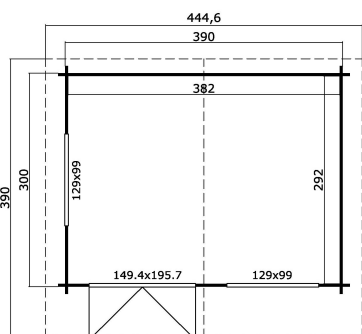

40
mm

2

7

★ ★ ★
GUARANTEE
5
YEARS

VERPACKUNG: 1 PALETTE(N)

630 x 118 x 55 cm
1019 kg

EAN 4743329217129

DIMENSIONEN

Fläche	11.15 m ²
Dachabmessungen	4.45 x 3.90 m
Rauminhalt m ³	≈ 25.75 m ³
Seitenwandhöhe	≈ 2.05 m
Firsthöhe	≈ 2.56 m
Vordach	≈ 70 cm

FENSTER & TÜR

1 x Doppeltür (SGC*)	149.4 x 195.7 cm
2 x Doppelfenster öffnet nach innen (SGC*)	129.0 x 99.0 cm

*SGC: Classic mit Einmachverglasung

DACH UND FUSSBODEN

Dachbretter	18x90 mm
Fussbodenbretter	18x90 mm
Dachfläche	17.94 m ²
Dachwinkel	≈ 14.9 °
Imprägnierte Unterkonstruktion	70x45 mm

*Optional Dacheindeckung